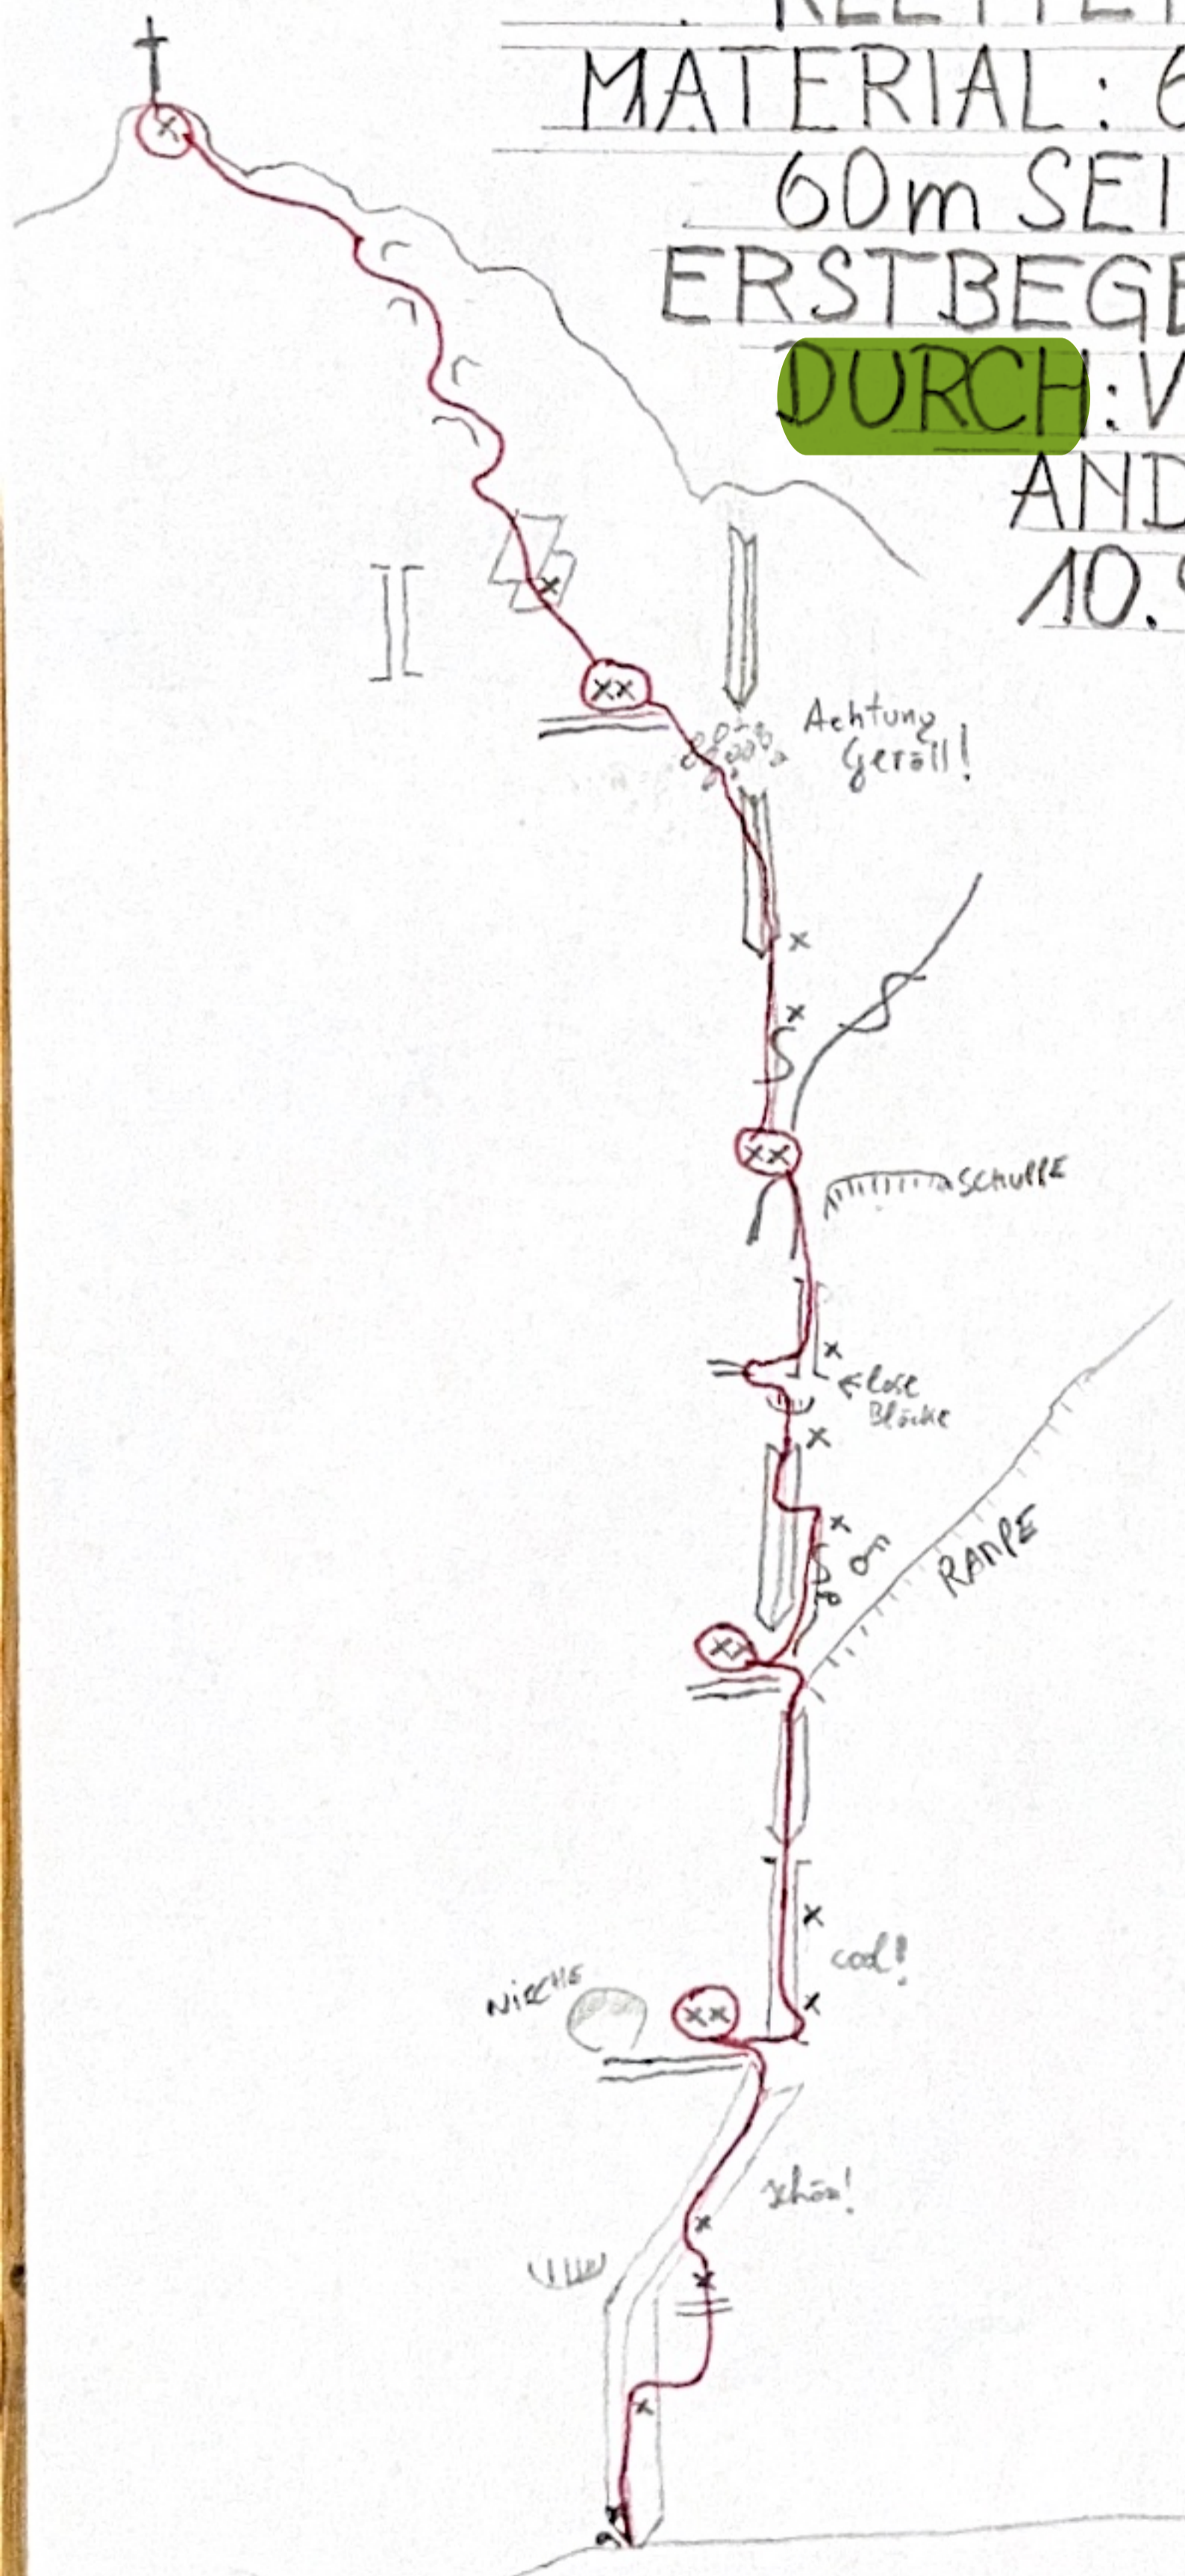

BERGRETTERSPITZE 3104m DIREKTE NO-WAND

CARAKTER: STEILE LOHNENDE KLASSISCHE VERSCHNEIDUNGS-U. KAMINKLETTEREI

MATERIAL: 6 EXPR. 5. SL. 4- 45m

60m SEIL, SATZ FRIENDS
ERSTBEGEHER: ? SANIERT

DURCH: VITTORIO MESSINI +
ANDREAS NOTHDURFTER
10.9.2018

4. SL. 5- 35m

3. SL. 5 30m

2. SL. 5- 30m

1. SL. 5 35m

Chalausferner