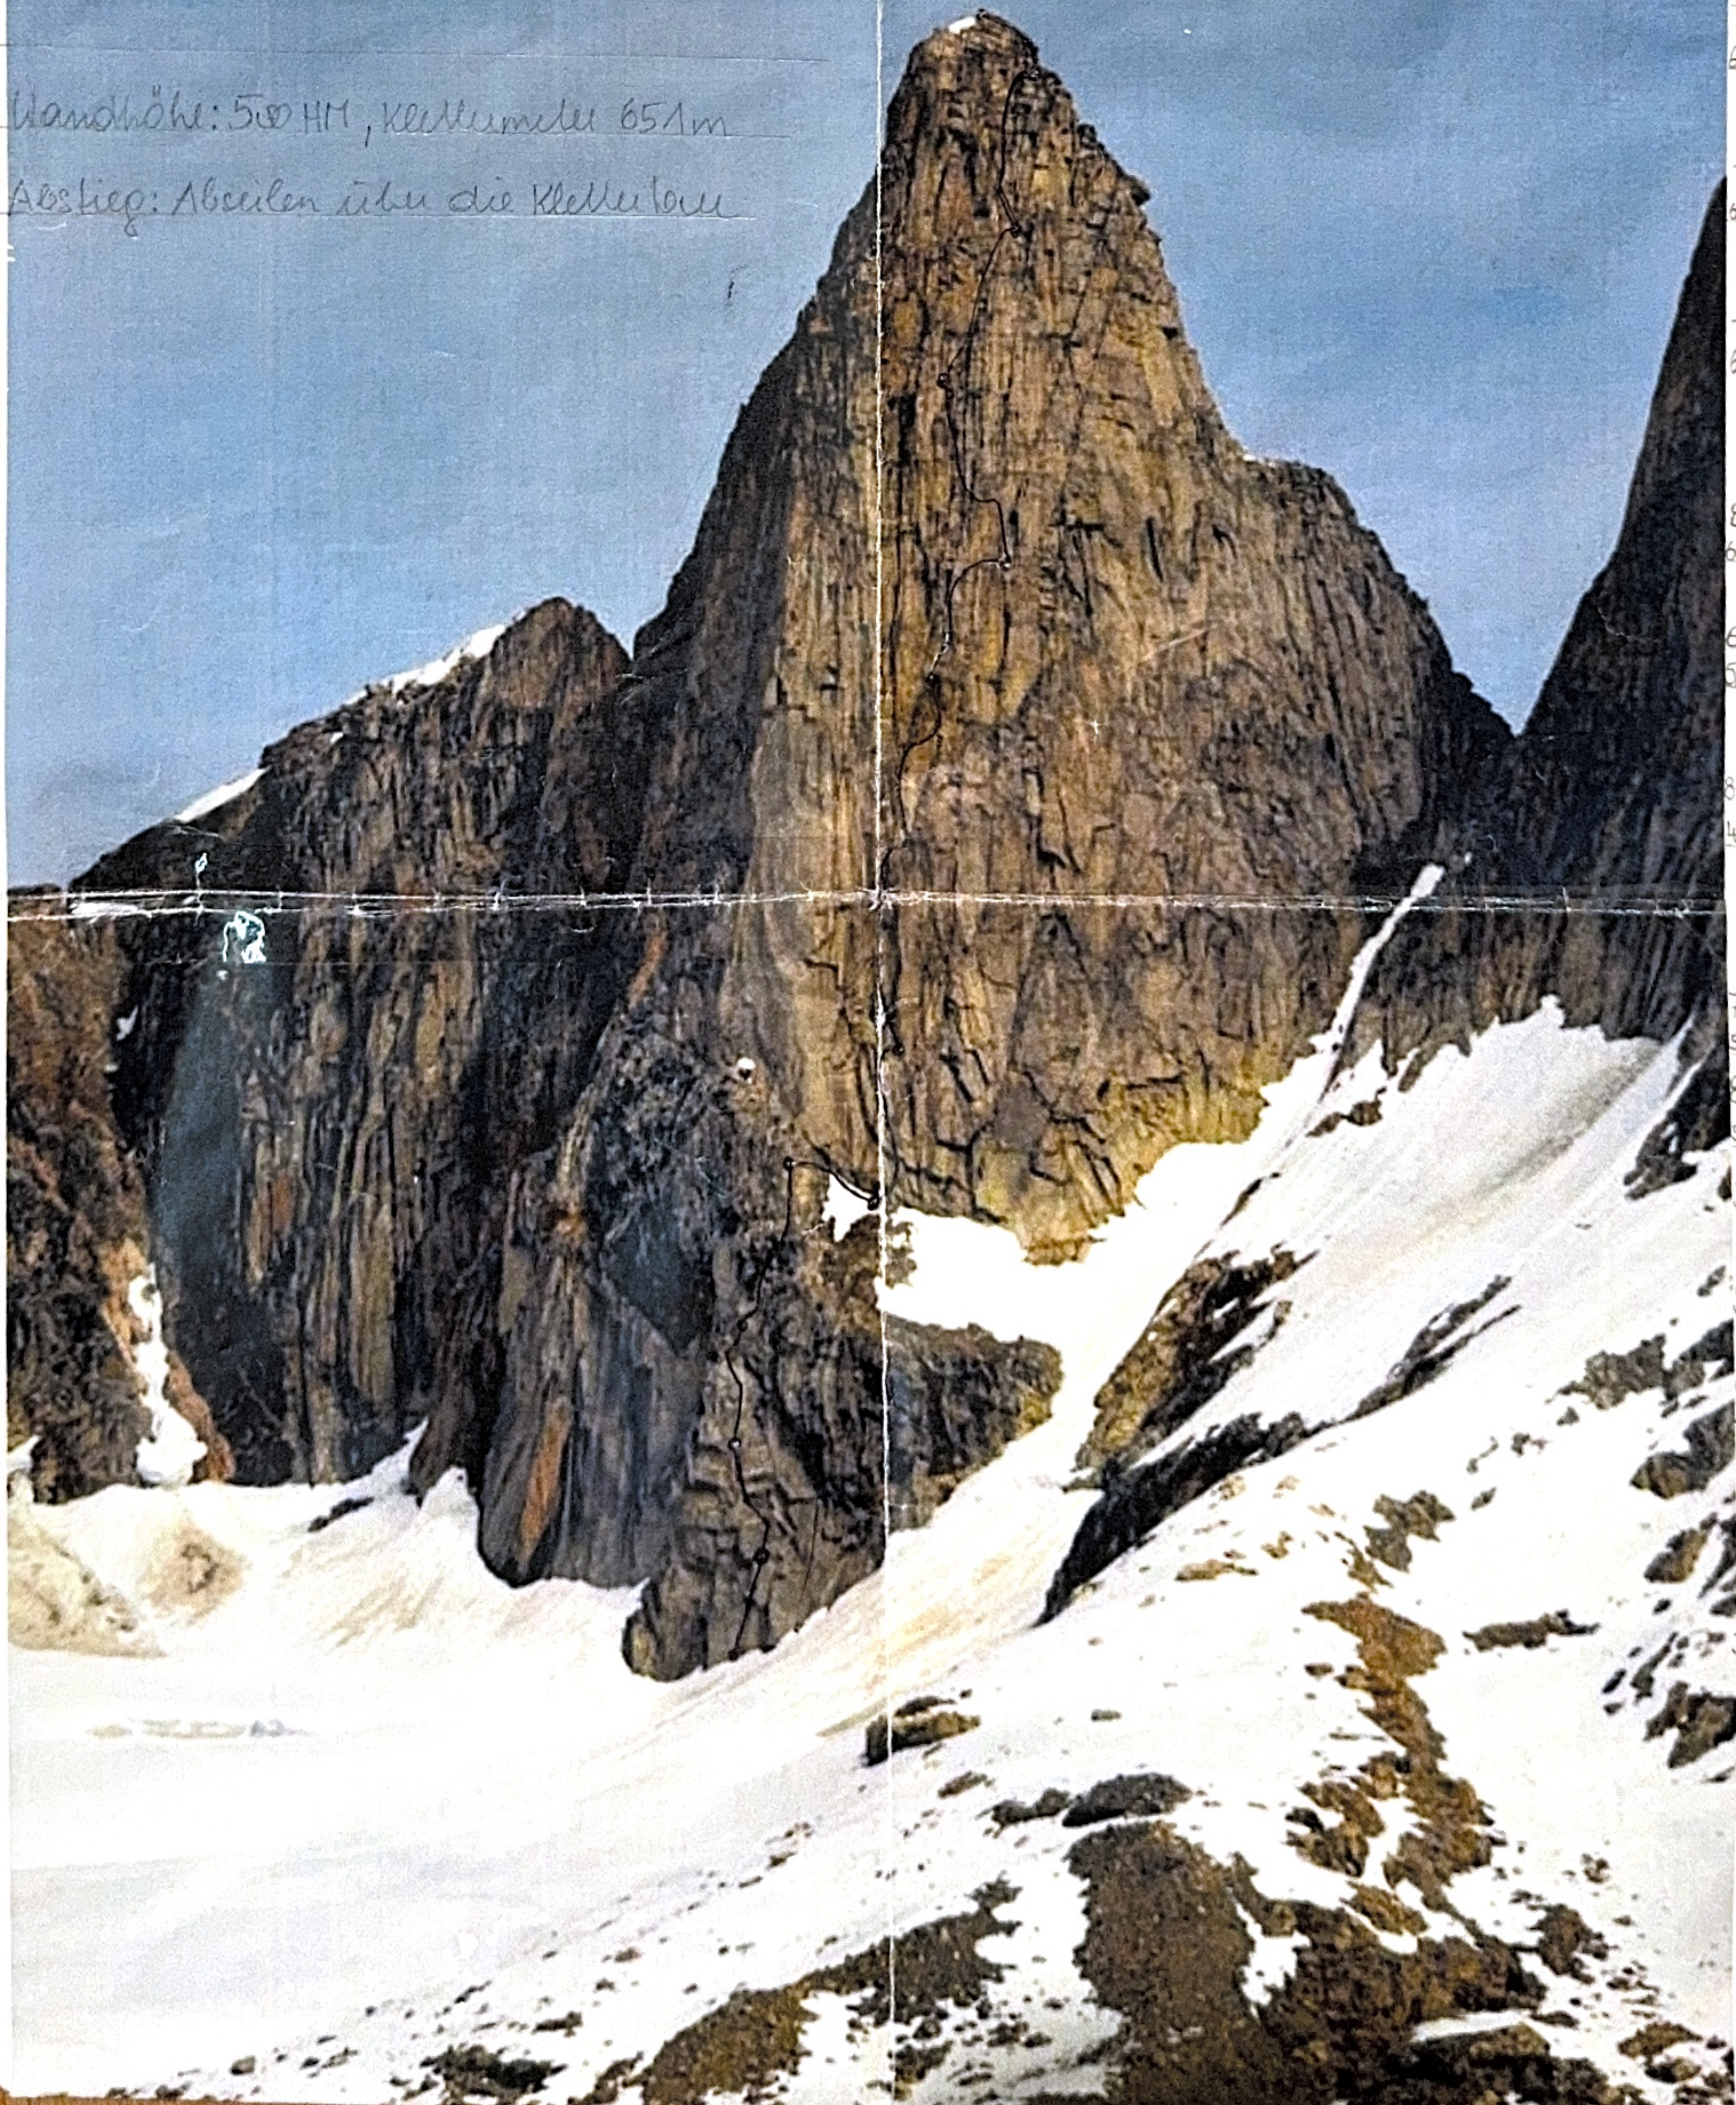

# NORTHERN COMFORT 8+/-

SW-WAND

Wandhöhe: 1128 2016

Material: 60m Doppelseil, Keile, Cams doppelt

Wandgeber: Poland Steinhilber, T+A Döllinger

Charakter:

Wandhöhe: 500 HM, Klettermeter 651m

Abstieg: Abseilen über die Kletterseile