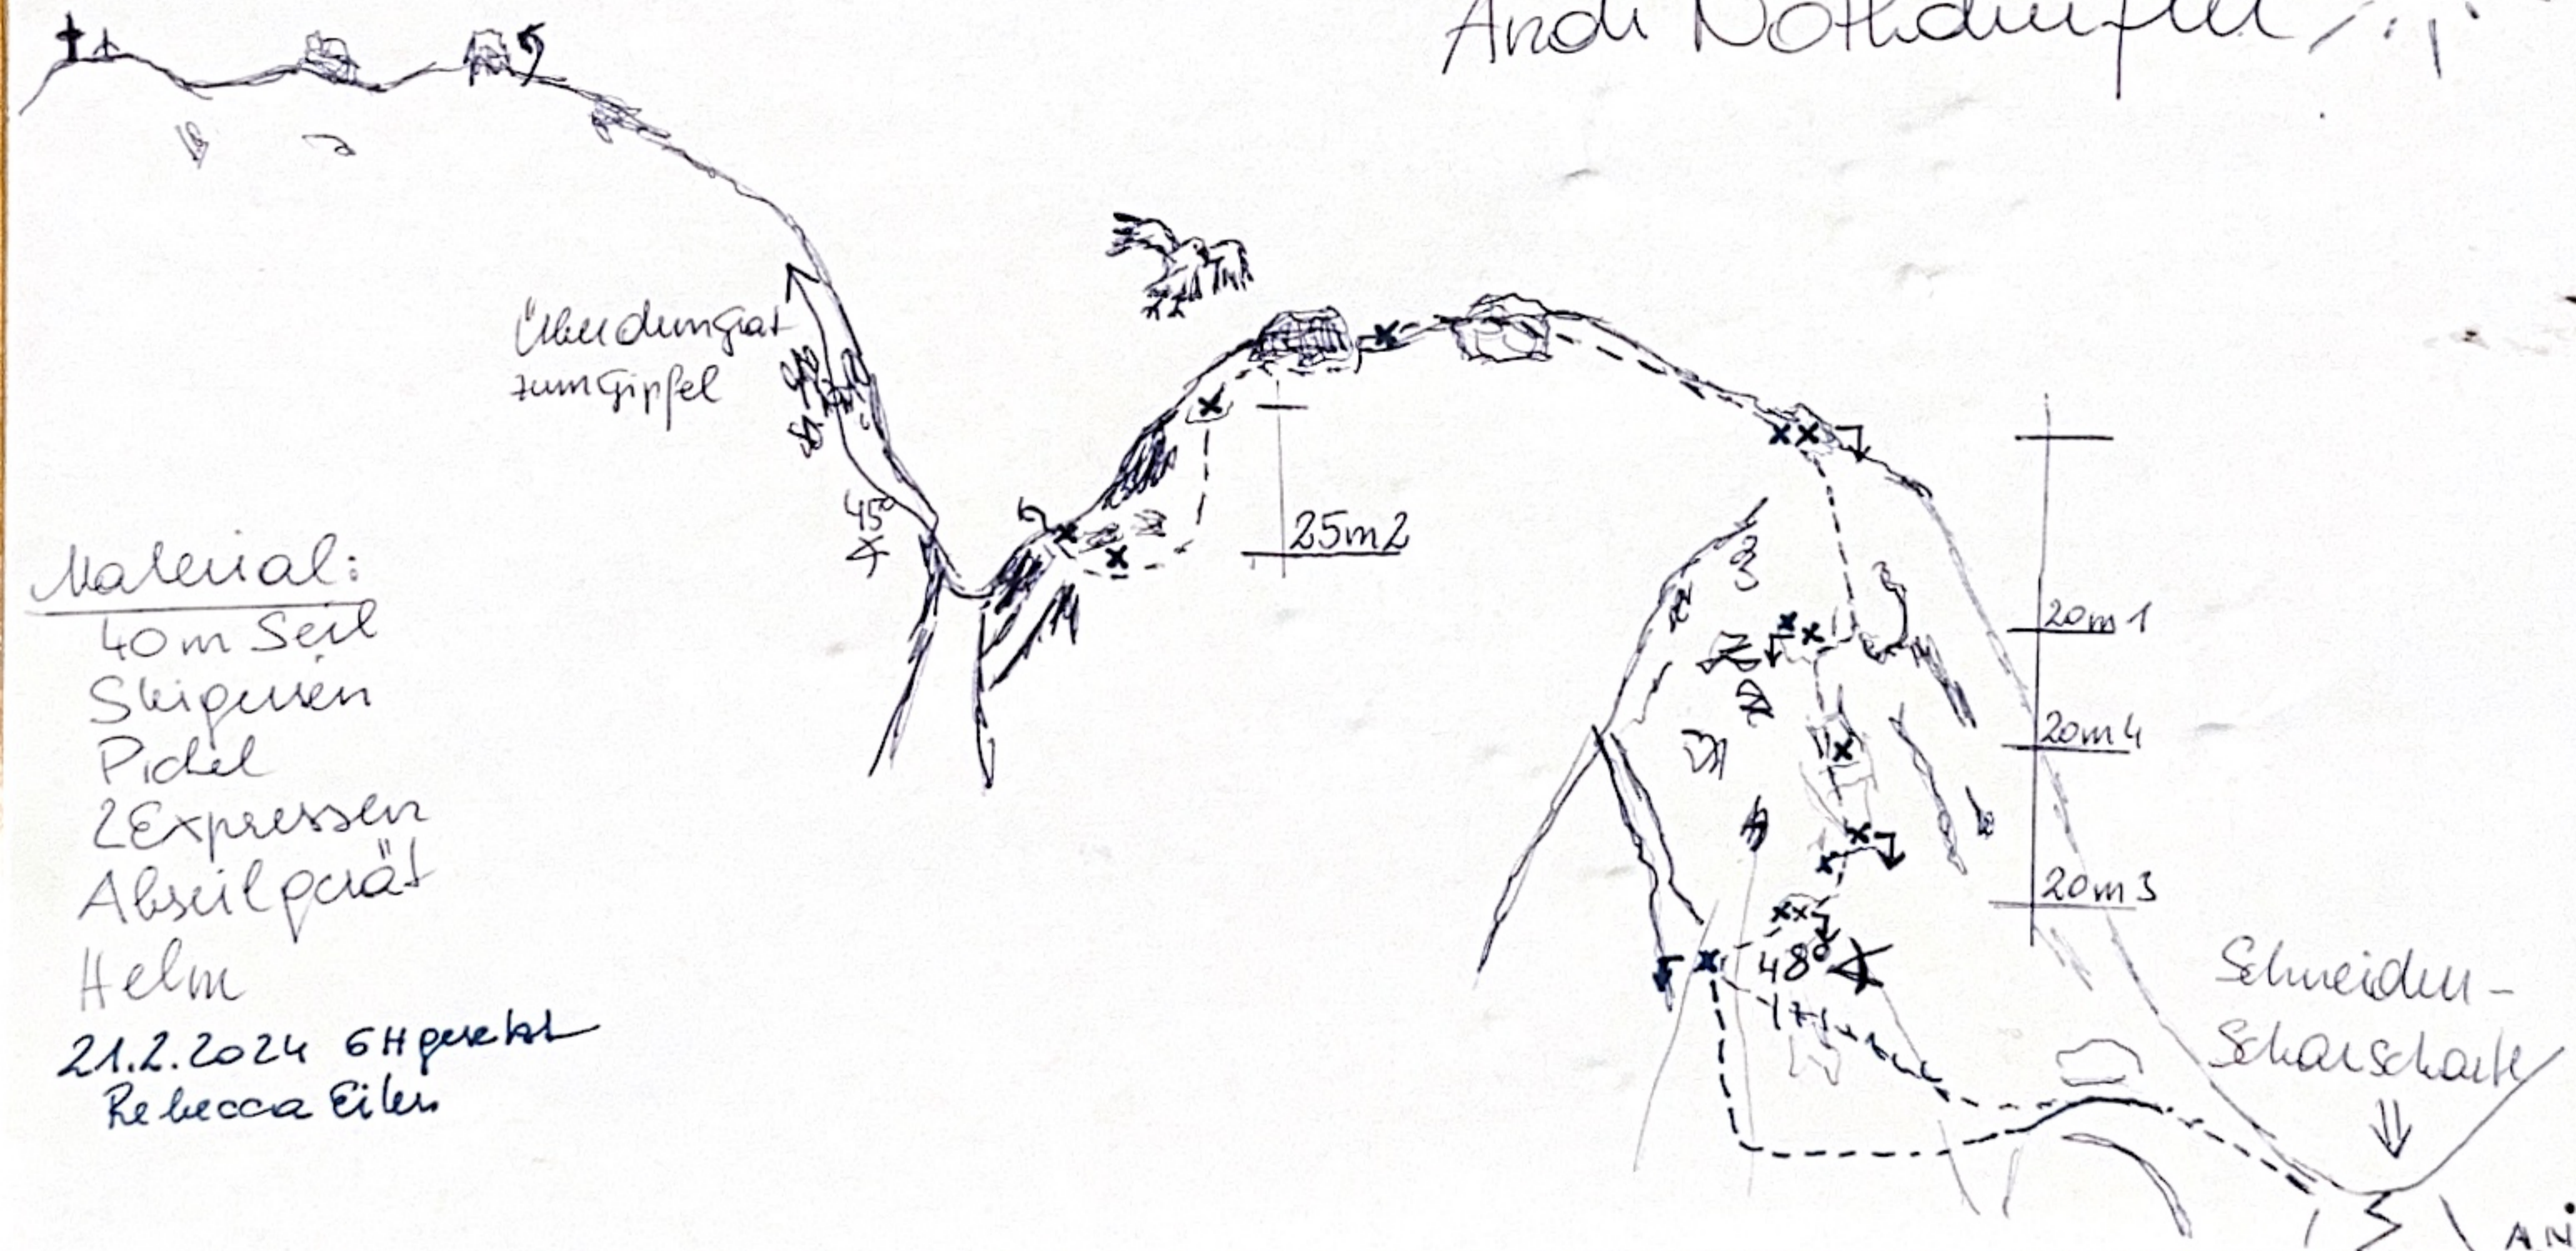

RAUHER KNÖLL 2278m

KARWENDELGEBIRGE

7. März 2023
Elli Bräunmann
Andi Notthofer

Material:
40m Seil
Skiqueren
Pödel
2 Expressen
Absilgerät
Helm
21.2.2024 6H per se
Rebecca Eiler